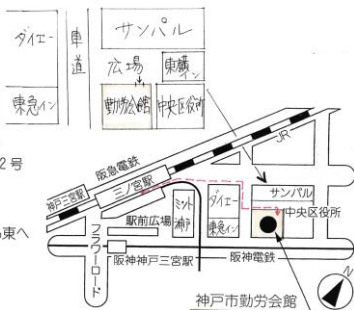

● 神戸市勤労会館

☎ 651-0096

神戸市中央区雲井通5丁目1番2号

☎ 232-1881

◆ 交通機関

- JR / 阪急 / 阪神各三宮駅から東へ徒歩5分

神戸市勤労会館

(レンガ色の建物)

※ 多目的ホールは2階です。